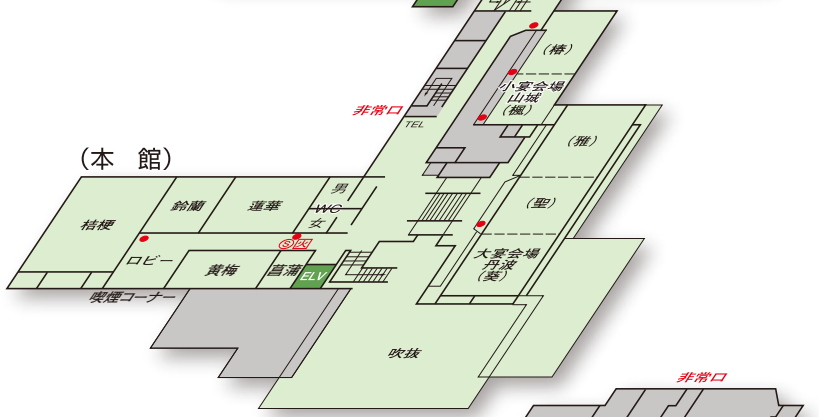

施設のご案内

3F

2F

非常の場合

- 安全のため非常口の位置及び避難用器具をお確かめください。
- お部屋で火災が発生した時はすぐフロント7番へお知らせください。
- 非常の場合は館内放送でお知らせします。
- 非常の場合は安全な矢印(→)の方向に避難して下さい。
- 避難するときは職員の指示に従ってください。(エレベーターは使用できません)

1F