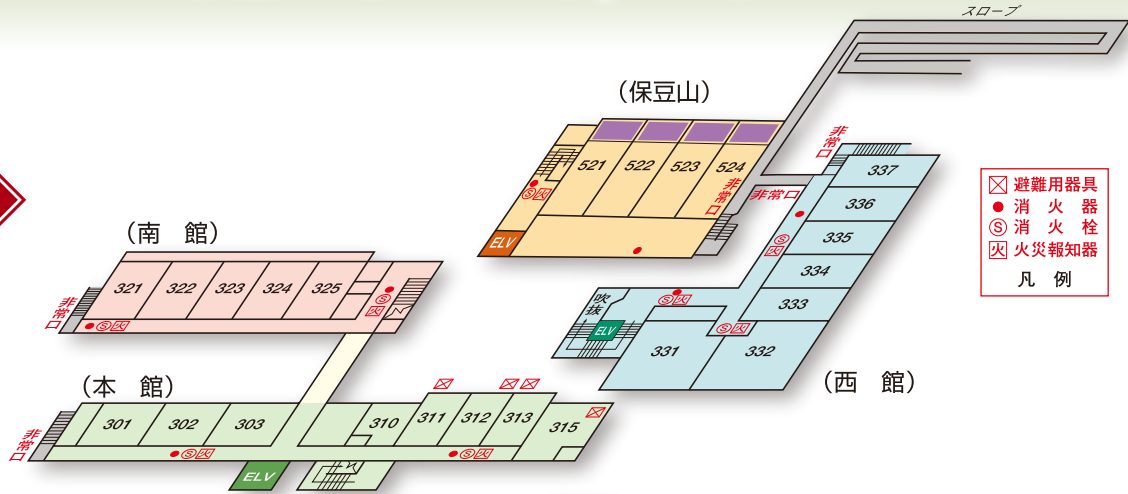

施設のご案内

3F

2F

非常の場合

- 安全のため非常口の位置及び避難用器具をお確かめください。
- お部屋で火災が発生した時はすぐフロント7番へお知らせください。
- 非常の場合は館内放送でお知らせします。
- 非常の場合は安全な矢印(→)の方向に避難して下さい。
- 避難するときは職員の指示に従ってください。(エレベーターは使用できません)

1F