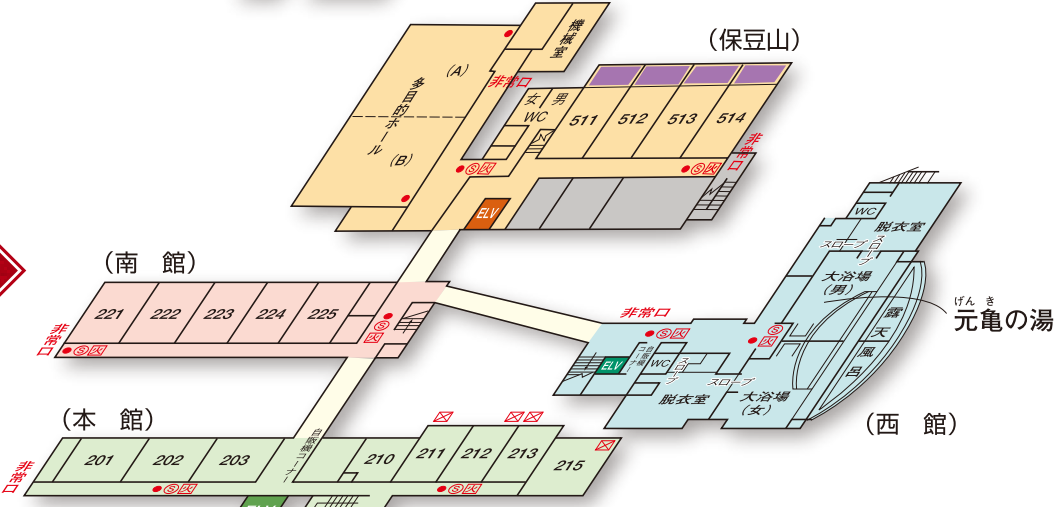

施設のご案内

3F

2F

非常の場合

- 安全のため非常口の位置及び避難用器具をお確かめください。
- お部屋で火災が発生した時はすぐフロント7番へお知らせください。
- 非常の場合は館内放送でお知らせします。
- 非常の場合は安全な矢印(→)の方向に避難して下さい。
- 避難するときは職員の指示に従ってください。(エレベーターは使用できません)

1F