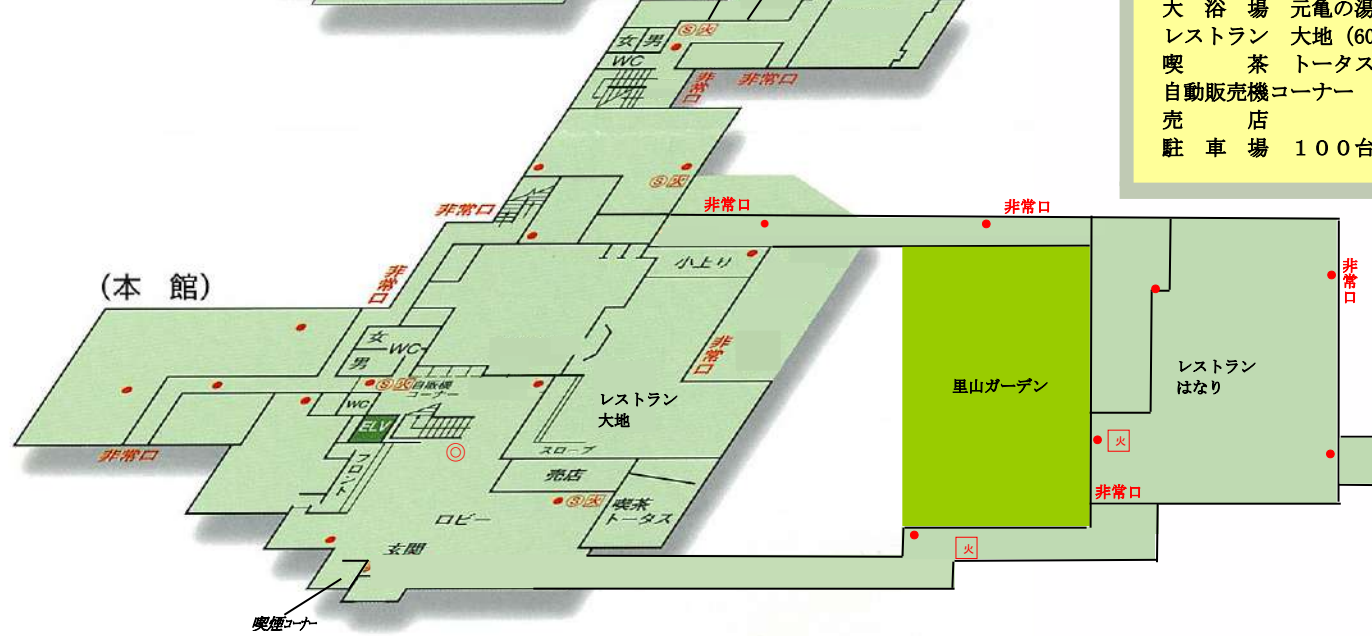

館内のご案内

配置図

- ☒ 避難用器具
- 消火器
- Ⓢ 消火栓
- 火 火災報知器
- ⓐ AED
- 凡例

3F

2F

1F

施設概要

定員	169名
客室数	41室 (全室トイレ付)
[511~524]	●和モダン (露天風呂付) 定員4名 8R
[333~337]	●和室10畳 定員5名 5R
[331~332]	●和洋室 (バス付) 定員7名 2R
[201~203]	●ゆったりR (禁煙) 定員4名 6R
[301~303]	
[210~213]	●ほっこりR (禁煙) 定員3名 8R
[310~313]	
[221~225]	●ゆりりR (禁煙) 定員4名 10R
[321~325]	
[215]	●和室10畳 (バス付・禁煙) 定員5名 1R
[315]	●和室10畳 (禁煙) 定員5名 1R
(和) 宴会場	●丹波 (104名) ●山城 (56名)
パンケトルーム	●桔梗 (40名) ●鈴蘭 (12名) ●蓮華 (22名)
	●黄梅 (24名) ●多目的ホール (180名)
大浴場	元亀の湯・露天風呂 (天然ラジウム温泉)
レストラン	大地 (60席) はなり (102席)
喫茶	トータス (36席)
自動販売機コーナー	
売店	
駐車場	100台