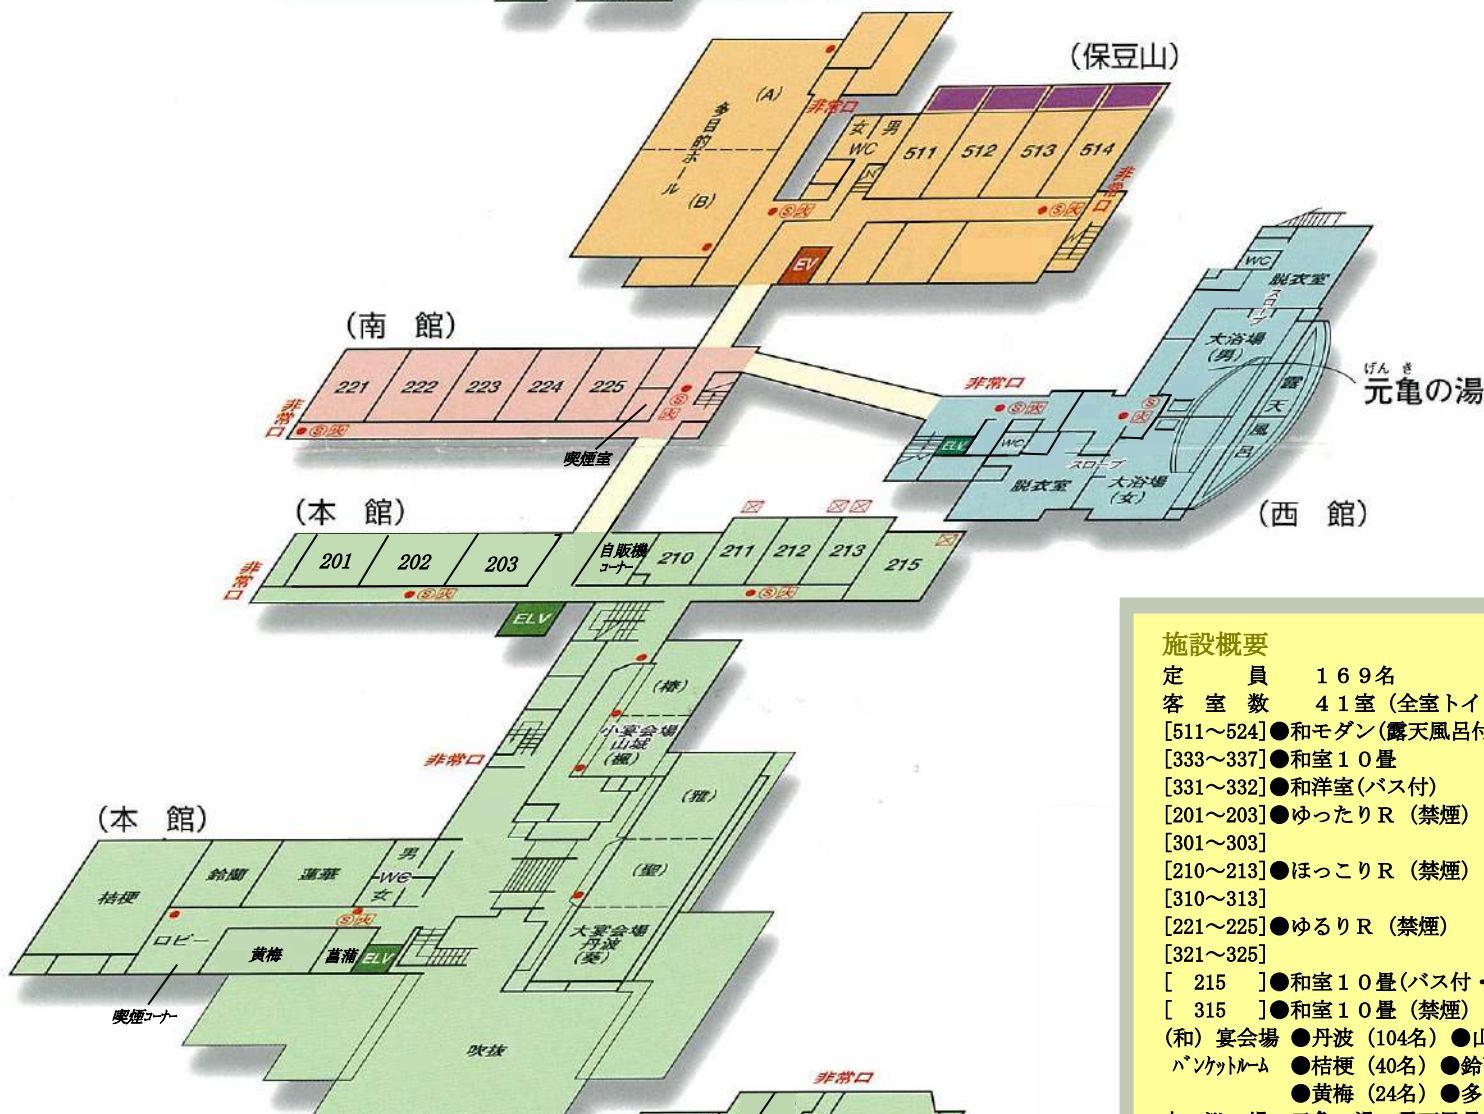

館内のご案内

配置図

- ☒ 避難用器具
- 消火器
- Ⓢ 消火栓
- 火 火災報知器
- ⓐ AED
- 凡例

3F

2F

1F

施設概要

定員	169名
客室数	41室 (全室トイレ付)
[511~524]	●和モダン (露天風呂付) 定員4名 8R
[333~337]	●和室10畳 定員5名 5R
[331~332]	●和洋室 (バス付) 定員7名 2R
[201~203]	●ゆったりR (禁煙) 定員4名 6R
[301~303]	
[210~213]	●ほっこりR (禁煙) 定員3名 8R
[310~313]	
[221~225]	●ゆりりR (禁煙) 定員4名 10R
[321~325]	
[215]	●和室10畳 (バス付・禁煙) 定員5名 1R
[315]	●和室10畳 (禁煙) 定員5名 1R
(和) 宴会場	●丹波 (104名) ●山城 (56名)
パンケトルーム	●桔梗 (40名) ●鈴蘭 (12名) ●蓮華 (22名)
	●黄梅 (24名) ●多目的ホール (180名)
大浴場	元亀の湯・露天風呂 (天然ラジウム温泉)
レストラン	大地 (60席) はなり (102席)
喫茶	トータス (36席)
自動販売機コーナー	
売店	
駐車場	100台