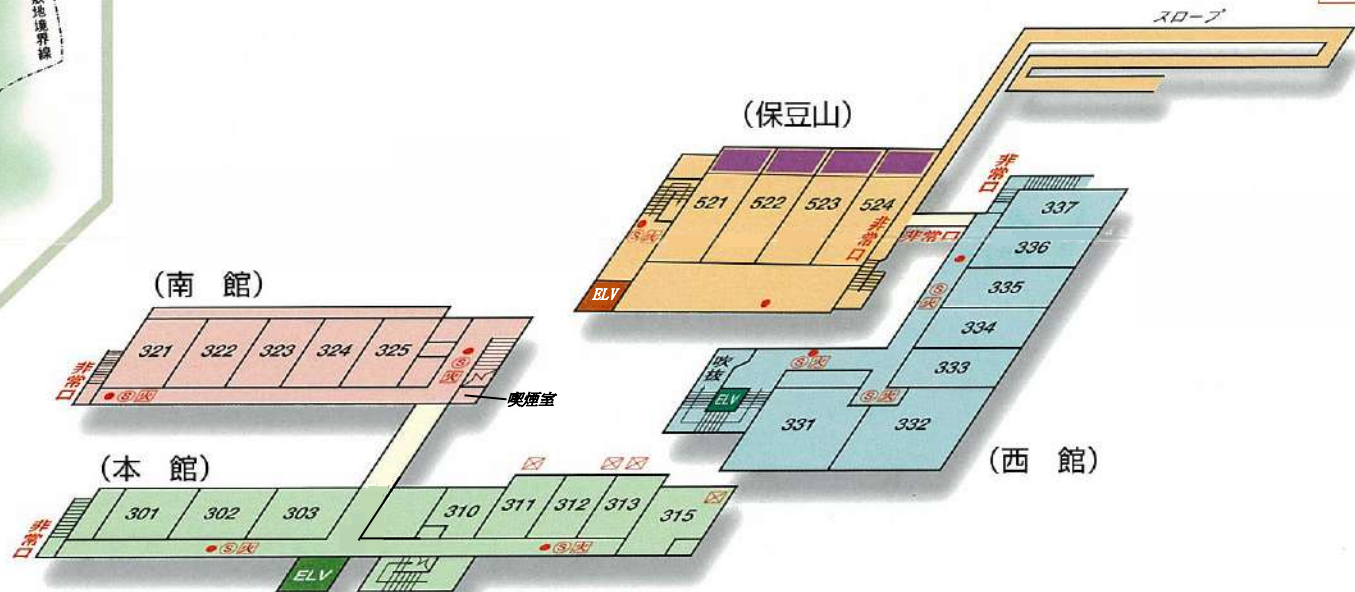

館内のご案内

配置図

- ☒ 避難用器具
- 消火器
- Ⓢ 消火栓
- 火 火災報知器
- ⓐ AED
- 凡例

3F

2F

1F

施設概要

定員	169名
客室数	41室 (全室トイレ付)
[511~524]	●和モダン (露天風呂付) 定員4名 8R
[333~337]	●和室10畳 定員5名 5R
[331~332]	●和洋室 (バス付) 定員7名 2R
[201~203]	●ゆったりR (禁煙) 定員4名 6R
[301~303]	
[210~213]	●ほっこりR (禁煙) 定員3名 8R
[310~313]	
[221~225]	●ゆりりR (禁煙) 定員4名 10R
[321~325]	
[215]	●和室10畳 (バス付・禁煙) 定員5名 1R
[315]	●和室10畳 (禁煙) 定員5名 1R
(和) 宴会場	●丹波 (104名) ●山城 (56名)
パンケトルーム	●桔梗 (40名) ●鈴蘭 (12名) ●蓮華 (22名)
	●黄梅 (24名) ●多目的ホール (180名)
大浴場	元亀の湯・露天風呂 (天然ラジウム温泉)
レストラン	大地 (60席) はなり (102席)
喫茶	トータス (36席)
自動販売機コーナー	
売店	
駐車場	100台